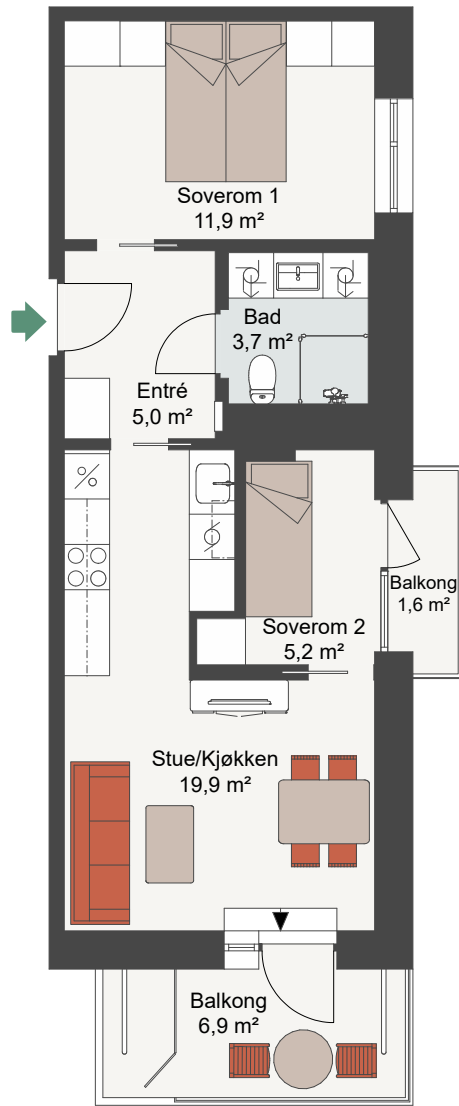

CLEMENSKVARTALET TRINN 3

Målestokk 1:100

LEIL. 8-H0302, 8-H0502, 8-H0702

Antall rom 3
 Størrelse 49,4 m² BRA
 Plan 3, 5, 7

-  Komfyr
-  Kjøl/Frys
-  Oppvaskmaskin
-  Vaskemaskin
-  Tørketrommel