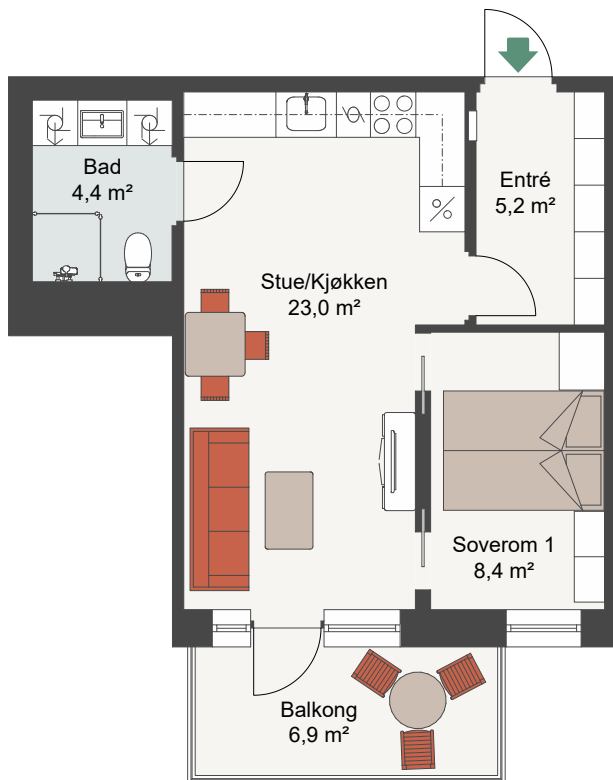

# CLEMENSKVARTALET TRINN 3

LEIL. 8-H0403, 8-H0503, 8-H0603,  
8-H0703, 8-H0803

Antall rom 2  
Størrelse 44,4 m² BRA  
Plan 4, 5, 6, 7, 8

-  Komfyr
-  Kjøl/Frys
-  Oppvaskmaskin
-  Vaskemaskin
-  Tørketrommel

Målestokk 1:100

Fasade, Sør