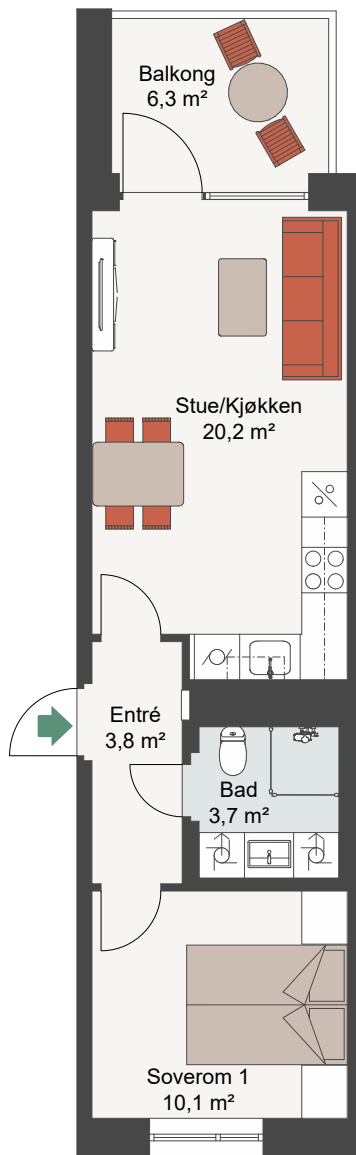

# CLEMENSKVARTALET TRINN 3

LEIL. 8-H0401, 8-H0501, 8-H0601,  
8-H0701, 8-H0801

Antall rom 2  
Størrelse 40,5 m² BRA  
Plan 4, 5, 6, 7, 8

-  Komfyr
-  Kjøl/Frys
-  Oppvaskmaskin
-  Vaskemaskin
-  Tørketrommel

Fasade, Vest i gården