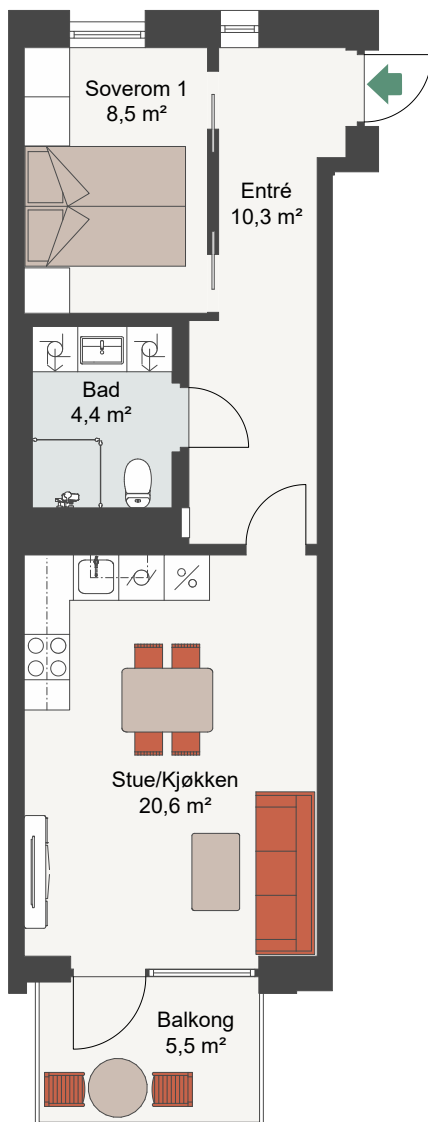

# CLEMENSKVARTALET TRINN 3

Målestokk 1:100

LEIL. 8-H0308, 8-H0408, 8-H0508

Antall rom 2  
 Størrelse 47,0 m<sup>2</sup> BRA  
 Plan 3, 4, 5

-  Komfyr
-  Kjøl/Frys
-  Oppvaskmaskin
-  Vaskemaskin
-  Tørketrommel

Fasade, Sør