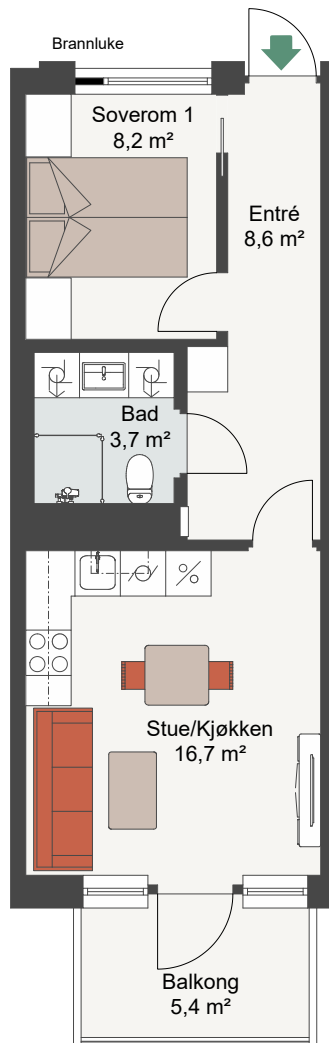

# CLEMENSKVARTALET TRINN 3

LEIL. 8-H0307, 8-H0407, 8-H0507

Antall rom 2  
 Størrelse 40,3 m² BRA  
 Plan 3, 4, 5

-  Komfyr
-  Kjøl/Frys
-  Oppvaskmaskin
-  Vaskemaskin
-  Tørketrommel

Målestokk 1:100

Fasade, Sør