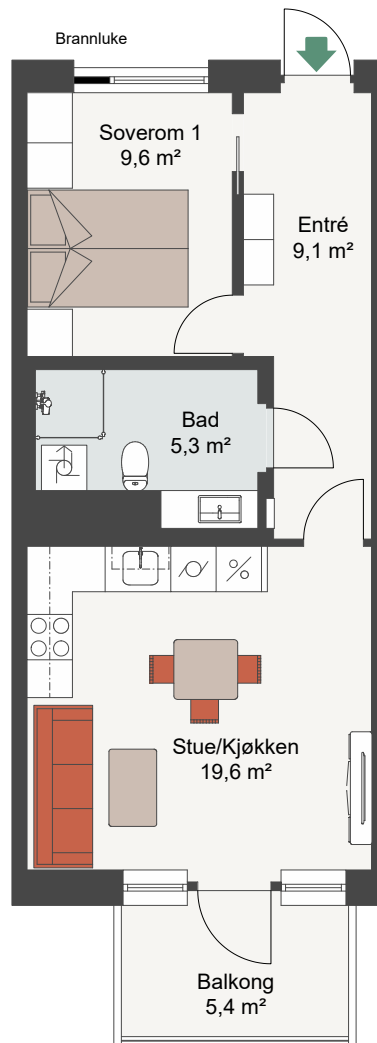

CLEMENSKVARTALET TRINN 3

LEIL. 8-H0306, 8-H0406, 8-H0506,
8-H0606, 8-H0706

Antall rom 2
Størrelse 47,1 m² BRA
Plan 3, 4, 5, 6, 7

-  Komfyr
-  Kjøl/Frys
-  Oppvaskmaskin
-  Vaskemaskin/Tørketrommel

Målestokk 1:100

Fasade, Sør