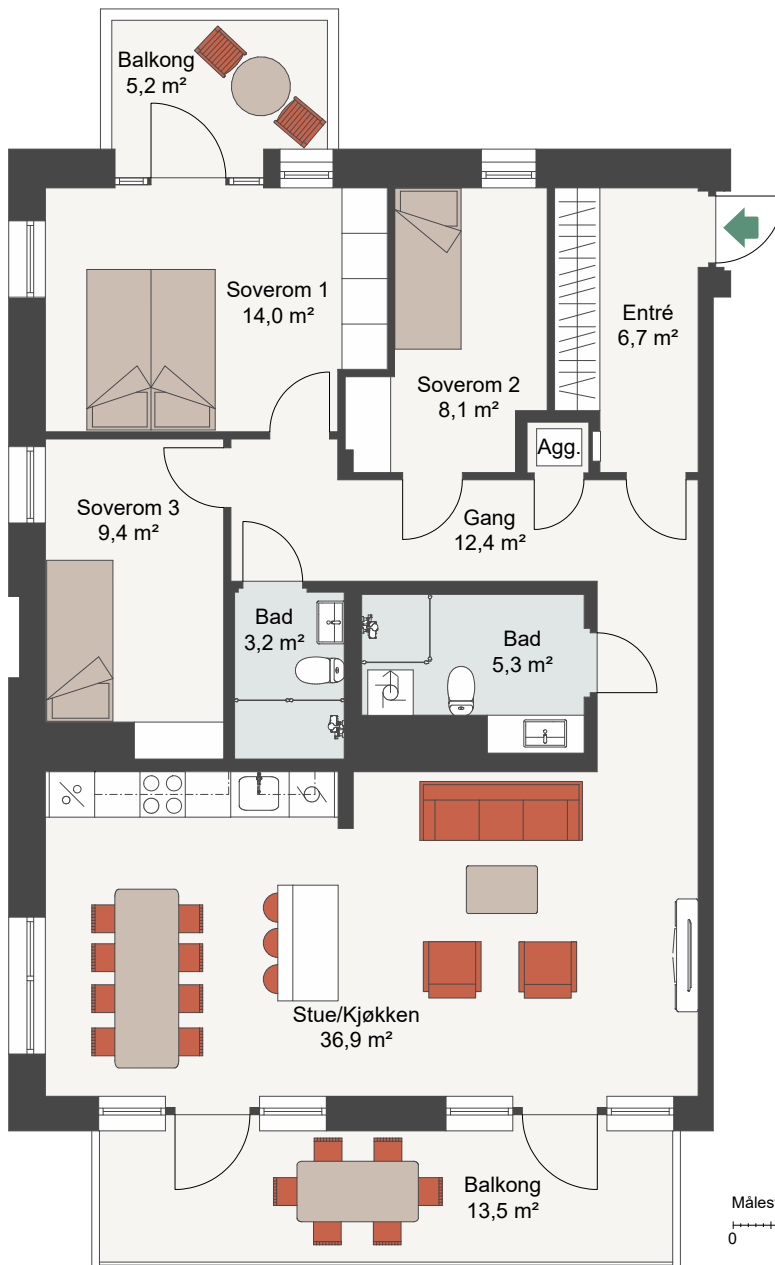

CLEMENSKVARTALET TRINN 3

LEIL.	8-H0806
Antall rom	4
Størrelse	102,9 m² BRA
Plan	8

- Komfyr
- Kjøl/Frys
- Oppvaskmaskin
- Vaskemaskin/Tørketrommel

2D illustrasjon er kun ment for å illustrere romløsning og er ikke basert på endelig leveransebeskrivelse for prosjektet.