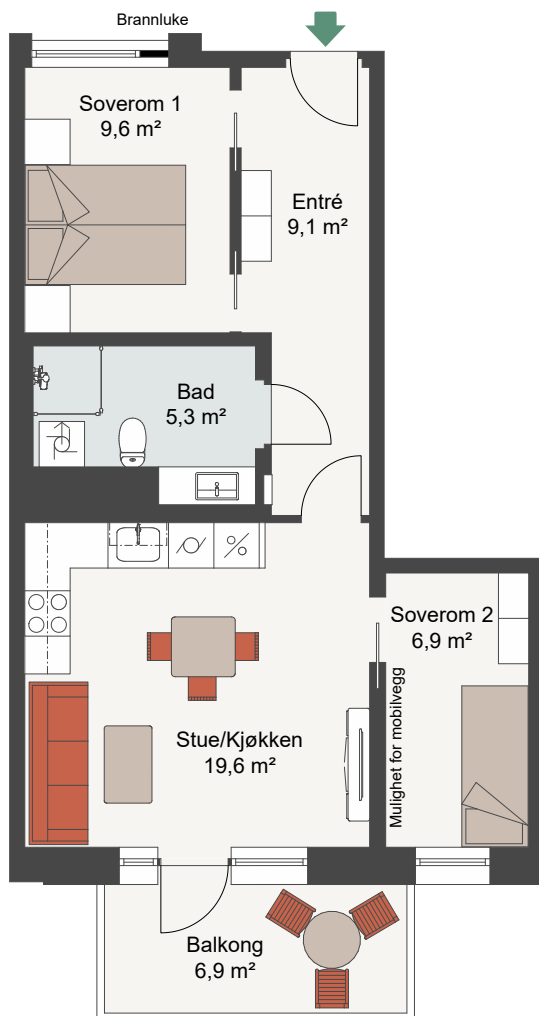

CLEMENSKVARTALET TRINN 3

LEIL. 8-H0404, 8-H0504, 8-H0604,
8-H0704, 8-H0804

Antall rom 3
Størrelse 54,8 m² BRA
Plan 4, 5, 6, 7, 8

-  Komfyr
-  Kjøl/Frys
-  Oppvaskmaskin
-  Vaskemaskin/Tørketrommel

Målestokk 1:100

Plan 8
Plan 7
Plan 6
Plan 5
Plan 4
Plan 3
Plan 2

Fasade, Sør