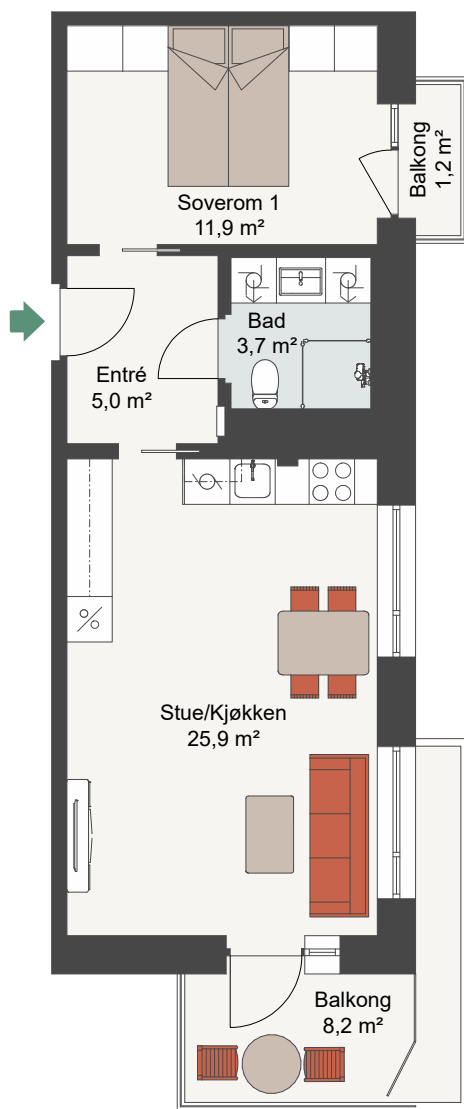

CLEMENSKVARTALET TRINN 3

Målestokk 1:100

LEIL. 8-H0402, 8-H0602, 8-H0802

Antall rom	2
Størrelse	49,4 m ² BRA
Plan	4, 6, 8

- Komfyr
- Kjøl/Frys
- Oppvaskmaskin
- Vaskemaskin
- Tørketrommel

Fasade, Øst