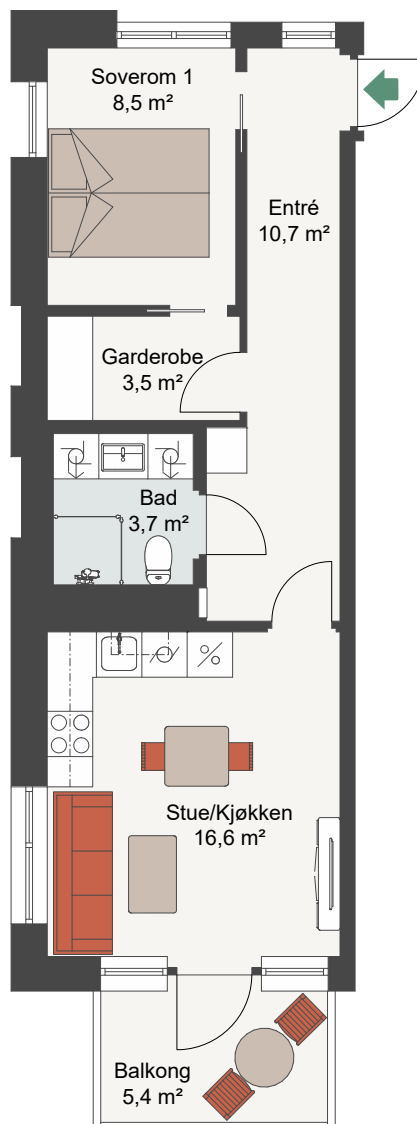

# CLEMENSKVARTALET TRINN 3

|            |                         |
|------------|-------------------------|
| LEIL.      | 8-H0707                 |
| Antall rom | 2                       |
| Størrelse  | 46,5 m <sup>2</sup> BRA |
| Plan       | 7                       |

-  Komfyr
-  Kjøl/Frys
-  Oppvaskmaskin
-  Vaskemaskin
-  Tørketrommel

Målestokk 1:100

Fasade, Sør