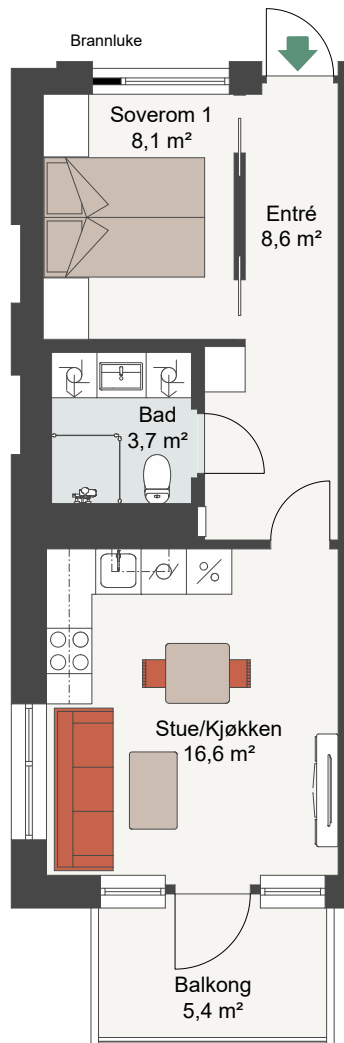

CLEMENSKVARTALET TRINN 3

LEIL.	8-H0607
Antall rom	2
Størrelse	40,0 m ² BRA
Plan	6

Målestokk 1:100

-  Komfyr
-  Kjøl/Frys
-  Oppvaskmaskin
-  Vaskemaskin
-  Tørketrommel

Fasade, Sør