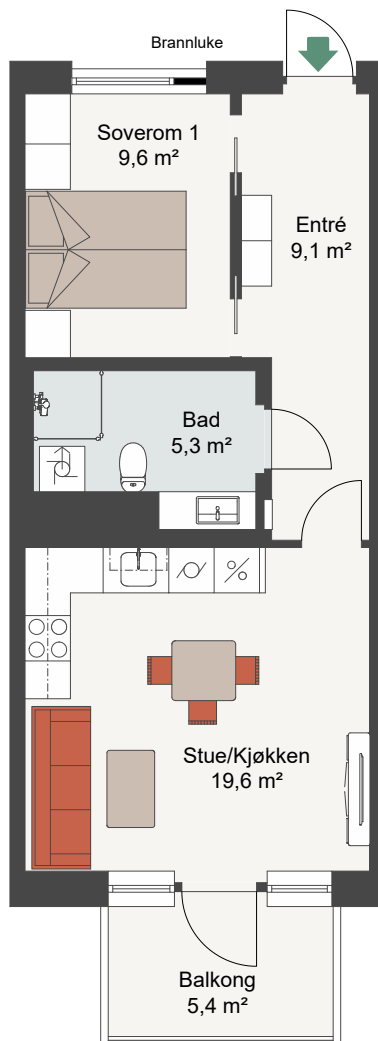

CLEMENSKVARTALET TRINN 3

LEIL. 8-H0305, 8-H0405, 8-H0505,
8-H0605, 8-H0705, 8-H0805

Antall rom 2
Størrelse 47,1 m² BRA
Plan 3, 4, 5, 6, 7, 8

-  Komfyr
-  Kjøl/Frys
-  Oppvaskmaskin
-  Vaskemaskin/Tørketrommel

Målestokk 1:100

Fasade, Sør