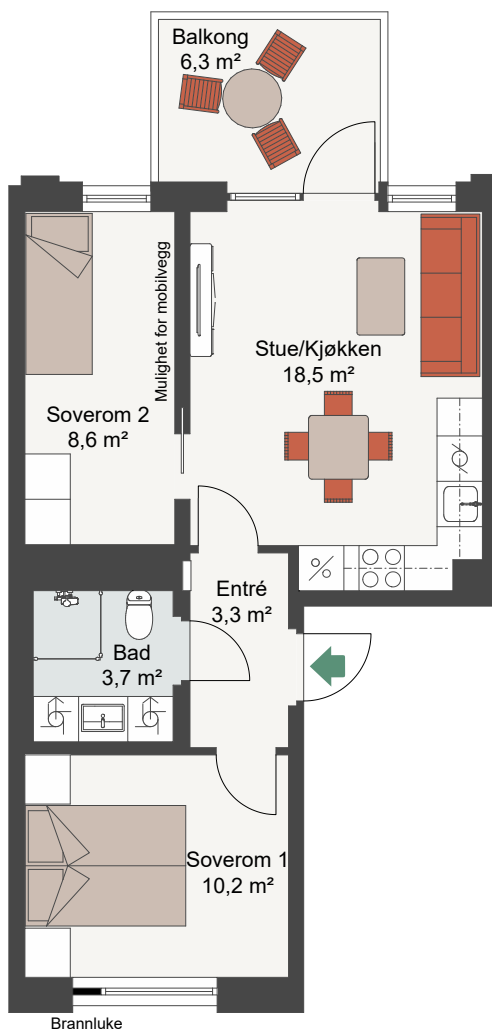

# CLEMENSKVARTALET TRINN 3

Målestokk 1:100

LEIL. 6-H0303, 6-H0403, 6-H0503

Antall rom 3  
 Størrelse 48,0 m² BRA  
 Plan 3, 4, 5

-  Komfyr
-  Kjøl/Frys
-  Oppvaskmaskin
-  Vaskemaskin
-  Tørketrommel

Fasade, Vest i gården