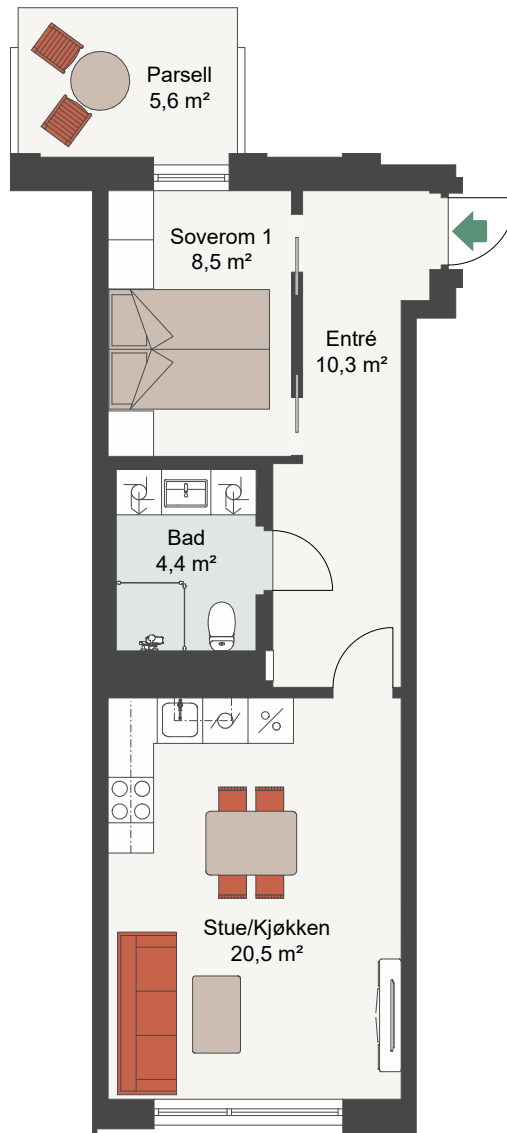

# CLEMENSKVARTALET TRINN 3

Målestokk 1:100

LEIL.	8-H0205
Antall rom	2
Størrelse	47,0 m <sup>2</sup> BRA
Plan	2

-  Komfyr
-  Kjøl/Frys
-  Oppvaskmaskin
-  Vaskemaskin
-  Tørketrommel

Fasade, Sør