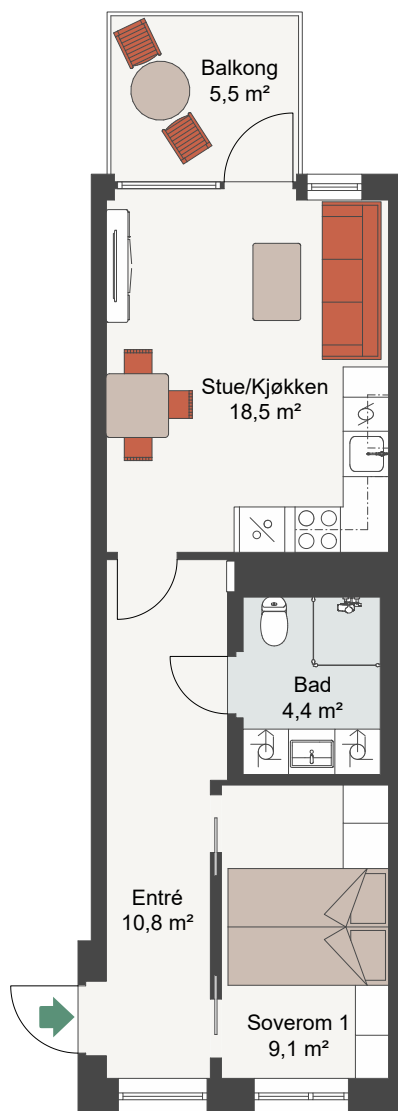

CLEMENSKVARTALET TRINN 3

LEIL. 7-H0301, 7-H0401, 7-H0501

Antall rom	2
Størrelse	46,1 m ² BRA
Plan	3, 4, 5

-  Komfyr
-  Kjøl/Frys
-  Oppvaskmaskin
-  Vaskemaskin
-  Tørketrommel

Fasade, Vest i gården