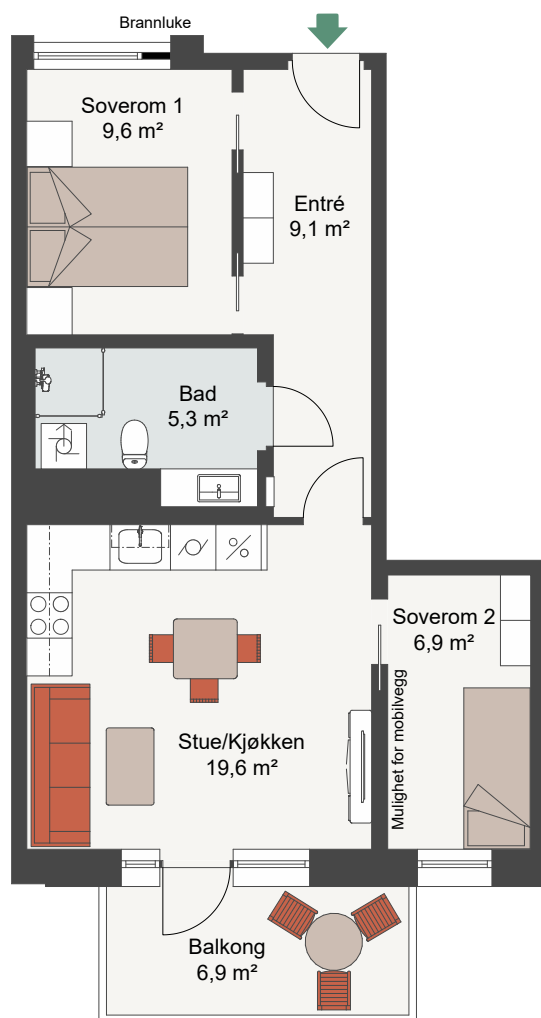

CLEMENSKVARTALET TRINN 3

LEIL.	8-H0304
Antall rom	3
Størrelse	54,7 m ² BRA
Plan	3

-  Komfyr
-  Kjøl/Frys
-  Oppvaskmaskin
-  Vaskemaskin/Tørketrommel

Fasade, Sør