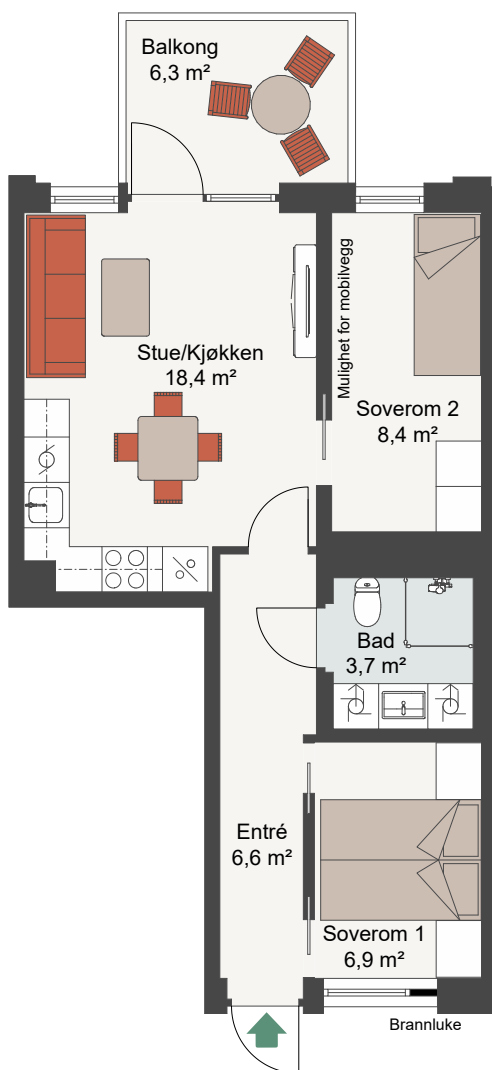

CLEMENSKVARTALET TRINN 3

LEIL. 6-H0302, 6-H0402, 6-H0502

Antall rom 3
 Størrelse 48,0 m² BRA
 Plan 3, 4, 5

Målestokk 1:100

-  Komfyr
-  Kjøl/Frys
-  Oppvaskmaskin
-  Vaskemaskin
-  Tørketrommel

Fasade, Vest i gården