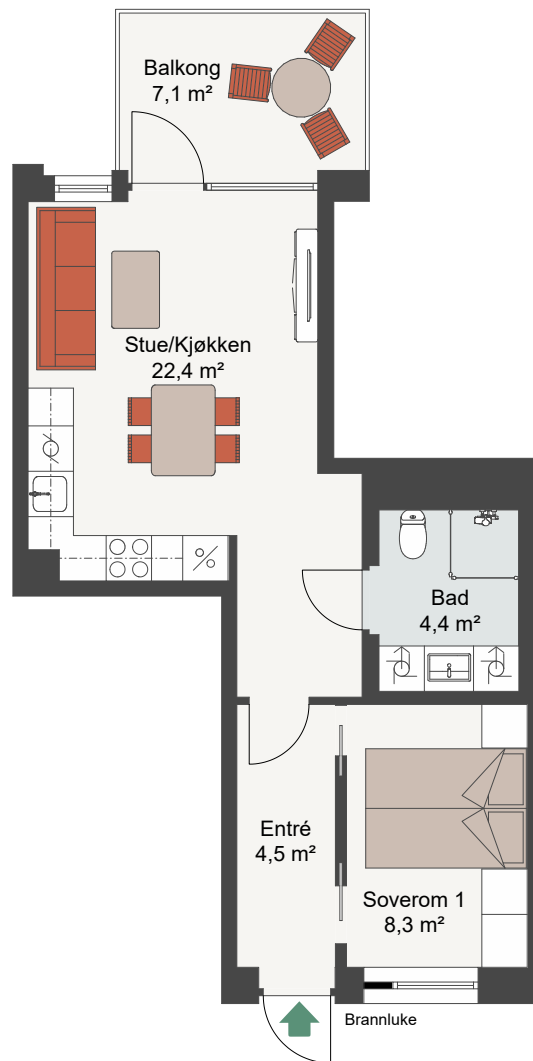

# CLEMENSKVARTALET TRINN 3

Målestokk 1:100

LEIL.	7-H0602
Antall rom	2
Størrelse	42,8 m <sup>2</sup> BRA
Plan	6

- Komfyr
- Kjøl/Frys
- Oppvaskmaskin
- Vaskemaskin
- Tørketrommel

Fasade, Vest i gården