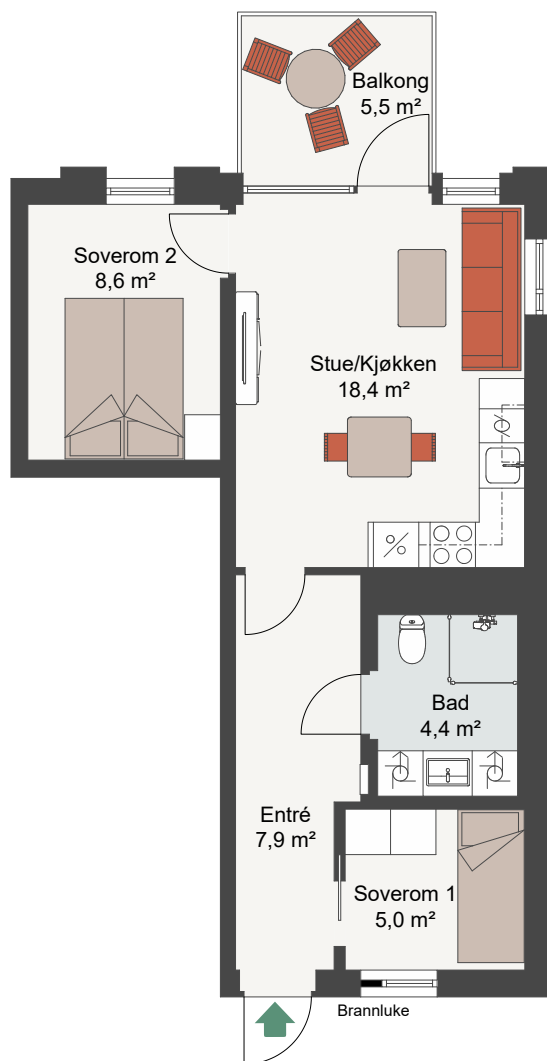

CLEMENSKVARTALET TRINN 3

LEIL.	7-H0601
Antall rom	3
Størrelse	48,0 m² BRA
Plan	6

- Komfyr
- Kjøl/Frys
- Oppvaskmaskin
- Vaskemaskin
- Tørketrommel

Fasade, Vest i gården