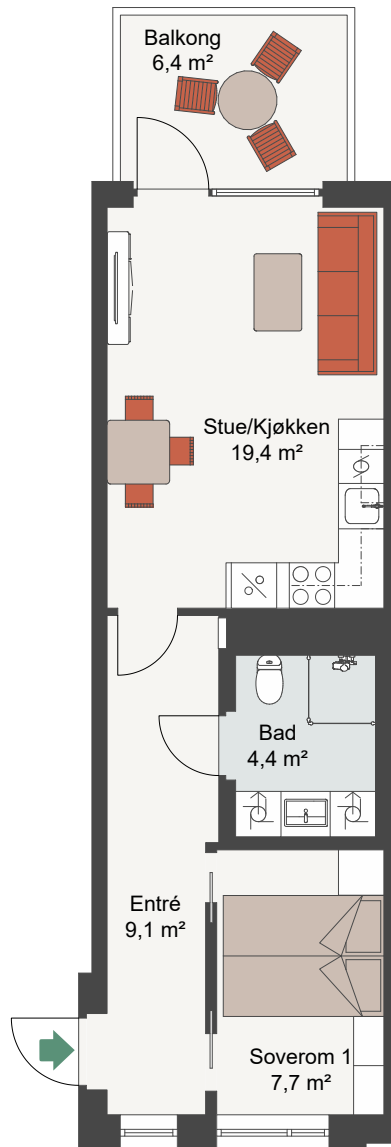

CLEMENSKVARTALET TRINN 3

Målestokk 1:100

LEIL. 6-H0301, 6-H0501

Antall rom 2
 Størrelse 43,9 m² BRA
 Plan 3, 5

-  Komfyr
-  Kjøl/Frys
-  Oppvaskmaskin
-  Vaskemaskin
-  Tørketrommel

Fasade, Vest i gården