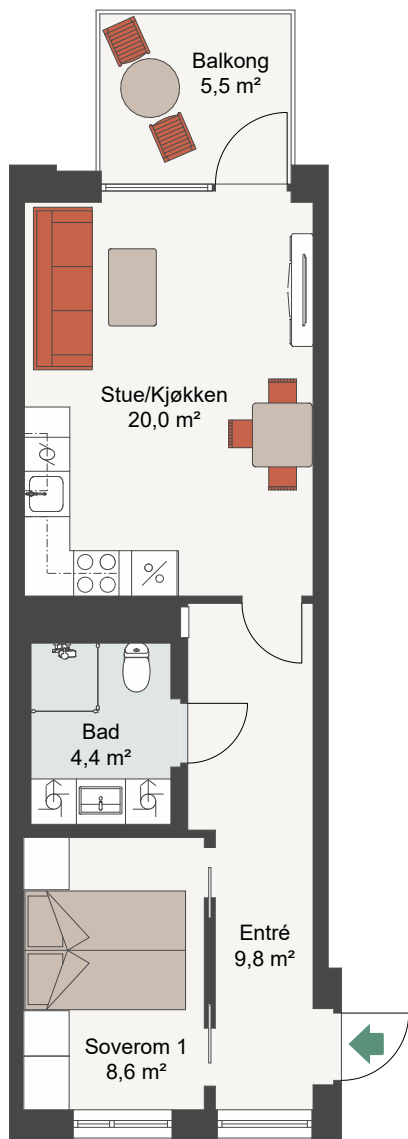

CLEMENSKVARTALET TRINN 3

LEIL. 7-H0404, 7-H0504, 7-H0604,
7-H0704, 7-H0804

Antall rom 2
Størrelse 46,1 m² BRA
Plan 4, 5, 6, 7, 8

-  Komfyr
-  Kjøl/Frys
-  Oppvaskmaskin
-  Vaskemaskin
-  Tørketrommel

Målestokk 1:100

Fasade, Vest i gården