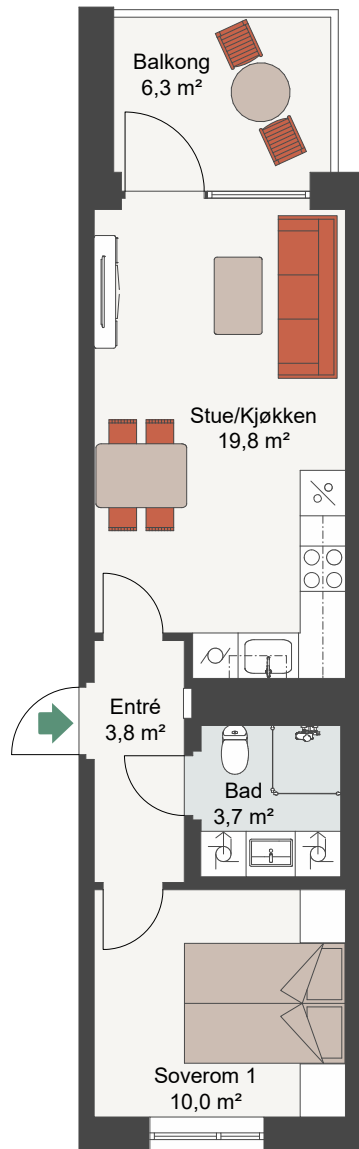

CLEMENSKVARTALET TRINN 3

Målestokk 1:100

LEIL.	8-H0301
Antall rom	2
Størrelse	39,9 m ² BRA
Plan	3

-  Komfyr
-  Kjøl/Frys
-  Oppvaskmaskin
-  Vaskemaskin
-  Tørketrommel

Fasade, Vest i gården