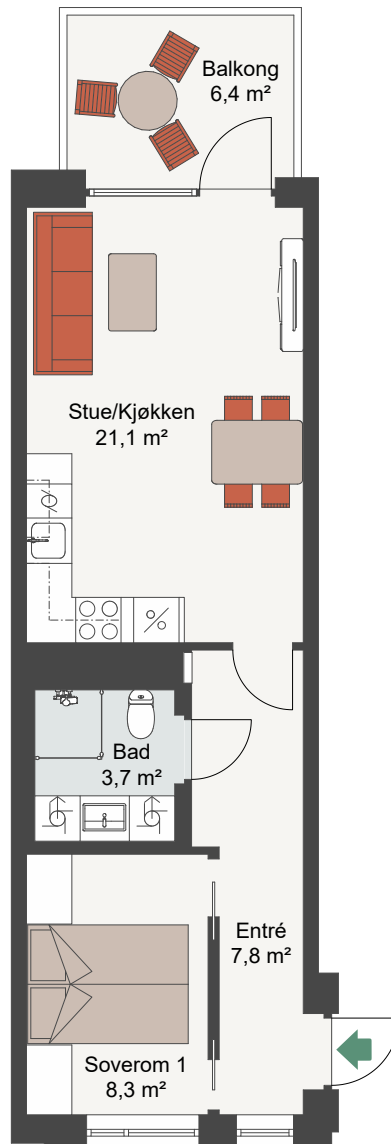

CLEMENSKVARTALET TRINN 3

LEIL.	6-H0304
Antall rom	2
Størrelse	43,9 m ² BRA
Plan	3

Målestokk 1:100

-  Komfyr
-  Kjøl/Frys
-  Oppvaskmaskin
-  Vaskemaskin
-  Tørketrommel

Fasade, Vest i gården