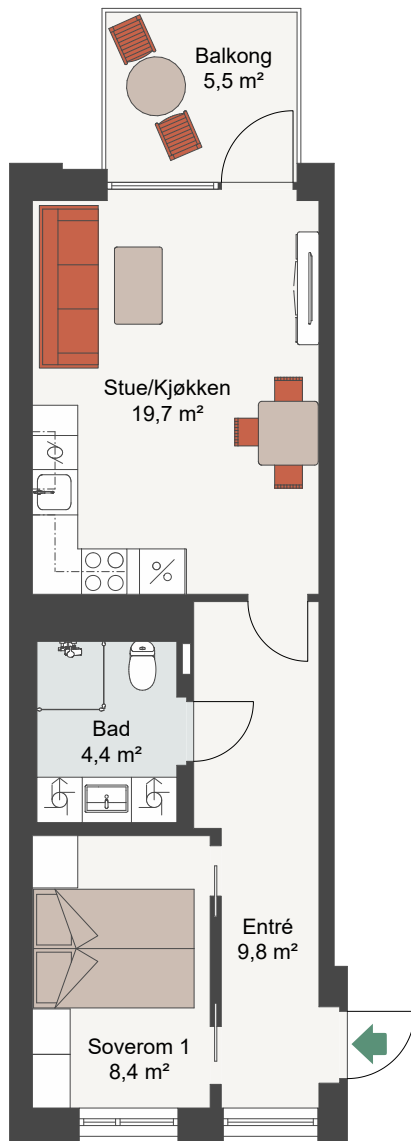

CLEMENSKVARTALET TRINN 3

LEIL.	7-H0304
Antall rom	2
Størrelse	45,5 m ² BRA
Plan	3

- Komfyr
- Kjøl/Frys
- Oppvaskmaskin
- Vaskemaskin
- Tørketrommel

Fasade, Vest i gården