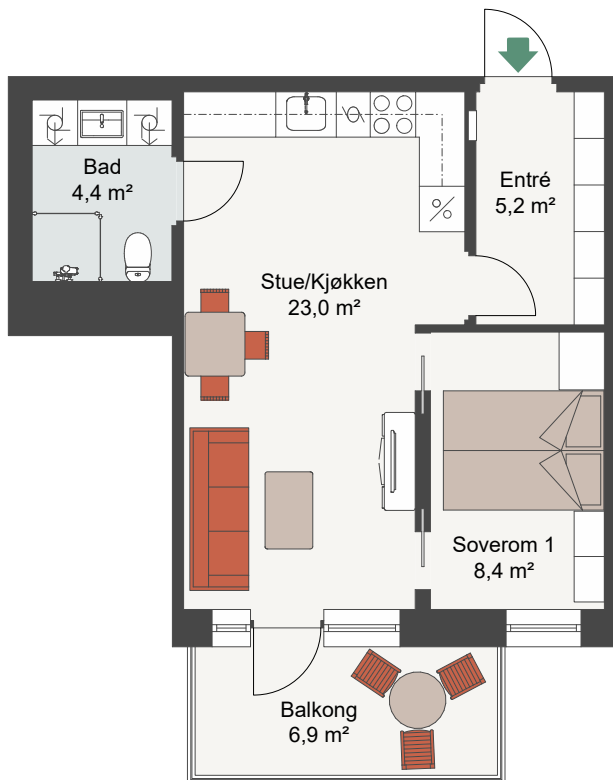

CLEMENSKVARTALET TRINN 3

| | |
|------------|-------------------------|
| LEIL. | 8-H0303 |
| Antall rom | 2 |
| Størrelse | 44,5 m ² BRA |
| Plan | 3 |

Målestokk 1:100

-  Komfyr
-  Kjøl/Frys
-  Oppvaskmaskin
-  Vaskemaskin
-  Tørketrommel

Fasade, Sør