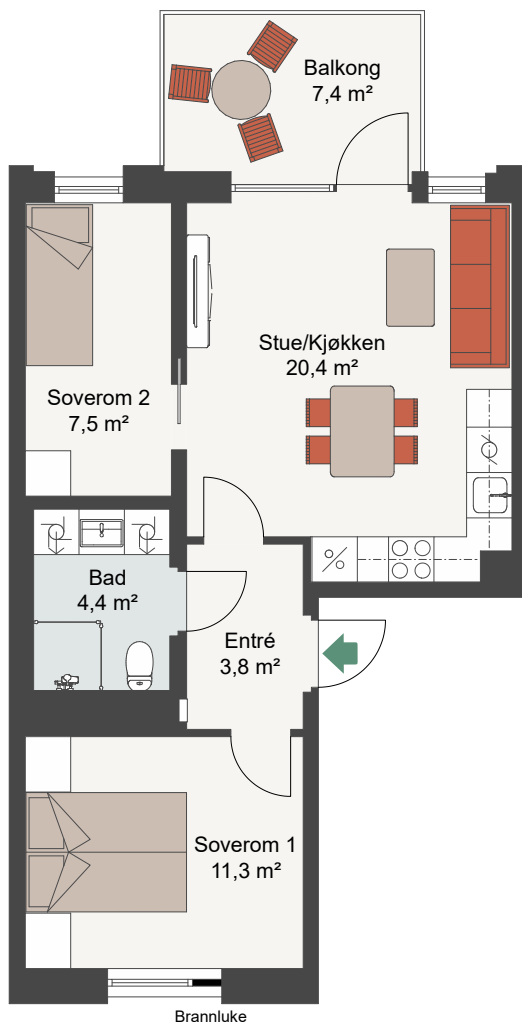

CLEMENSKVARTALET TRINN 3

LEIL. 7-H0303, 7-H0403, 7-H0503,
7-H0603, 7-H0703, 7-H0803

Antall rom 3
Størrelse 51,1 m² BRA
Plan 3, 4, 5, 6, 7, 8

-  Komfyr
-  Kjøl/Frys
-  Oppvaskmaskin
-  Vaskemaskin
-  Tørketrommel

Målestokk 1:100

Fasade, Vest i gården