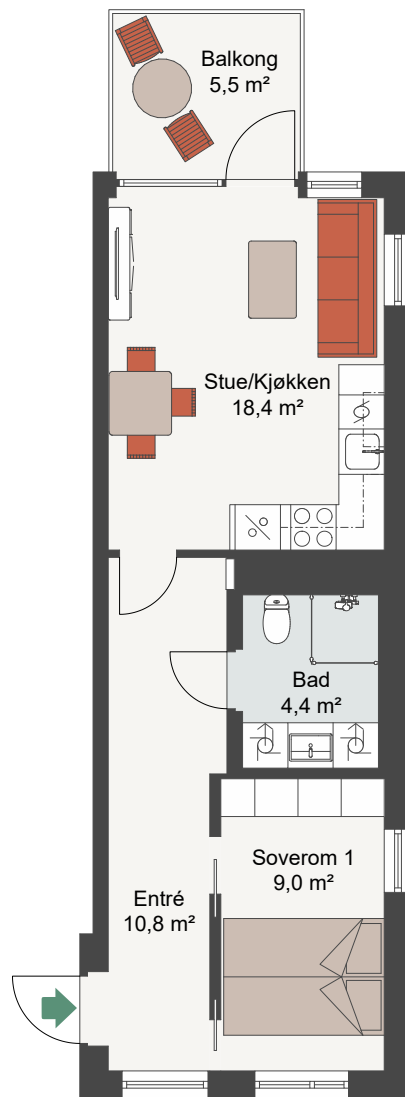

# CLEMENSKVARTALET TRINN 3

Målestokk 1:100

LEIL. 7-H0701, 7-H0801

Antall rom	2
Størrelse	45,9 m <sup>2</sup> BRA
Plan	7, 8

-  Komfyr
-  Kjøl/Frys
-  Oppvaskmaskin
-  Vaskemaskin
-  Tørketrommel

Fasade, Vest i gården