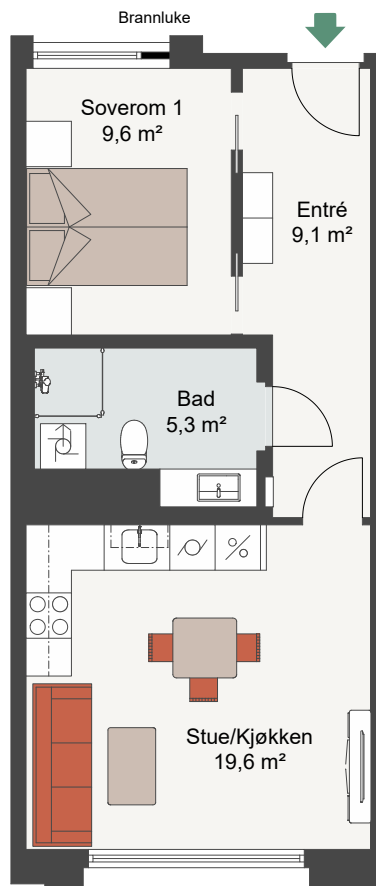

CLEMENSKVARTALET TRINN 3

LEIL.	8-H0201
Antall rom	2
Størrelse	47,1 m ² BRA
Plan	2

Målestokk 1:100

-  Komfyr
-  Kjøl/Frys
-  Oppvaskmaskin
-  Vaskemaskin/Tørketrommel

Plan 1
Privat parselhage

Fasade, Sør