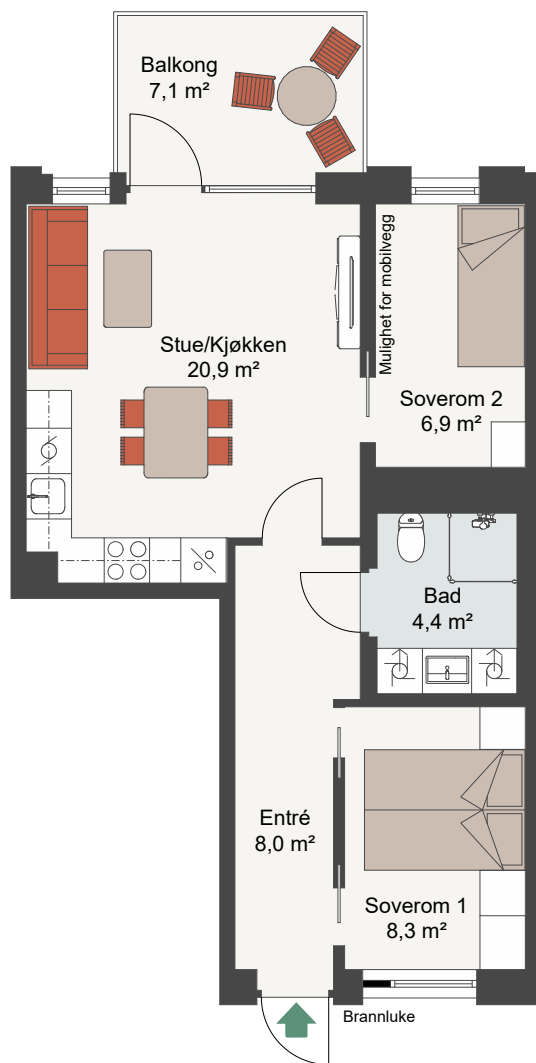

CLEMENSKVARTALET TRINN 3

LEIL. 7-H0302, 7-H0402, 7-H0502,
7-H0702, 7-H0802

Antall rom 3
Størrelse 52,7 m² BRA
Plan 3, 4, 5, 7, 8

-  Komfyr
-  Kjøl/Frys
-  Oppvaskmaskin
-  Vaskemaskin
-  Tørketrommel

Fasade, Vest i gården