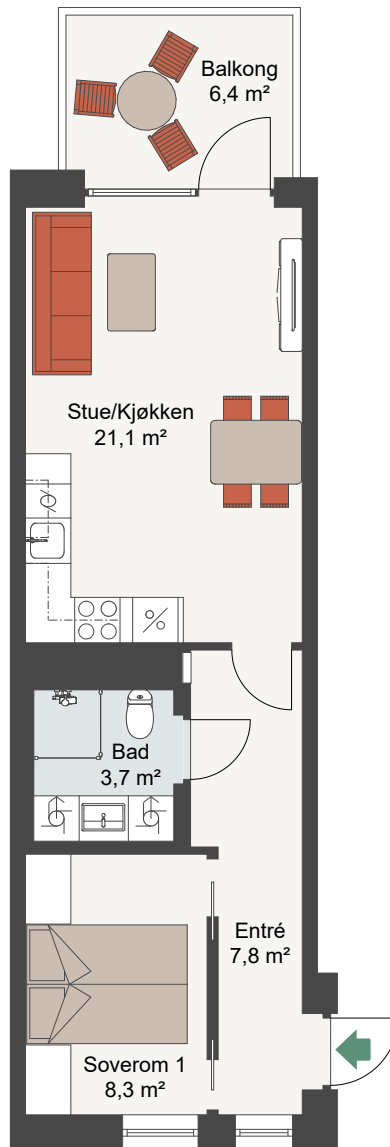

CLEMENSKVARTALET TRINN 3

Målestokk 1:100

LEIL.	6-H0404
Antall rom	2
Størrelse	43,9 m ² BRA
Plan	4

- Komfyr
- Kjøl/Frys
- Oppvaskmaskin
- Vaskemaskin
- Tørketrommel

Fasade, Vest i gården