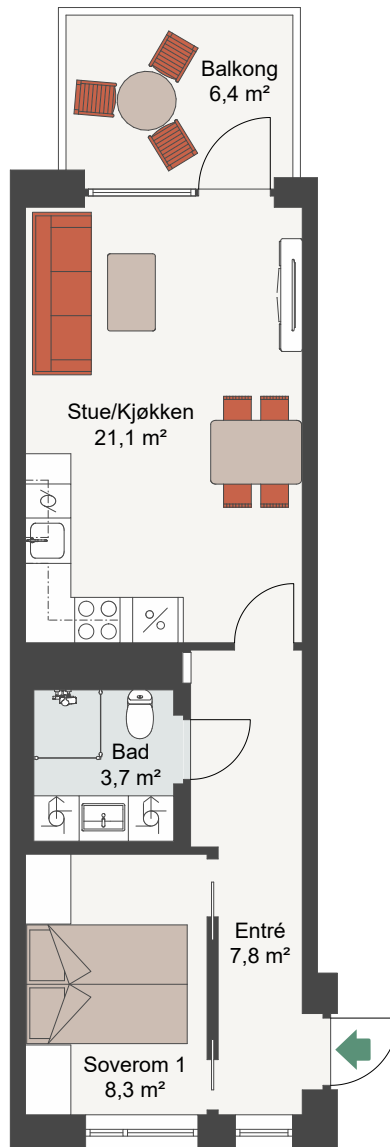

CLEMENSKVARTALET TRINN 3

LEIL.	6-H0504
Antall rom	2
Størrelse	43,9 m ² BRA
Plan	5

Målestokk 1:100

-  Komfyr
-  Kjøl/Frys
-  Oppvaskmaskin
-  Vaskemaskin
-  Tørketrommel

Fasade, Vest i gården