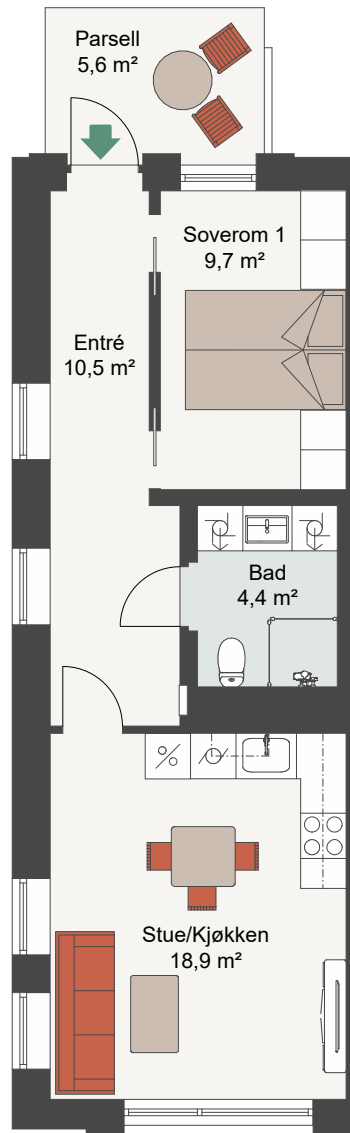

CLEMENSKVARTALET TRINN 3

Målestokk 1:100

LEIL.	8-H0206
Antall rom	2
Størrelse	46,9 m ² BRA
Plan	2

-  Komfyr
-  Kjøl/Frys
-  Oppvaskmaskin
-  Vaskemaskin
-  Tørketrommel

Fasade, Sør