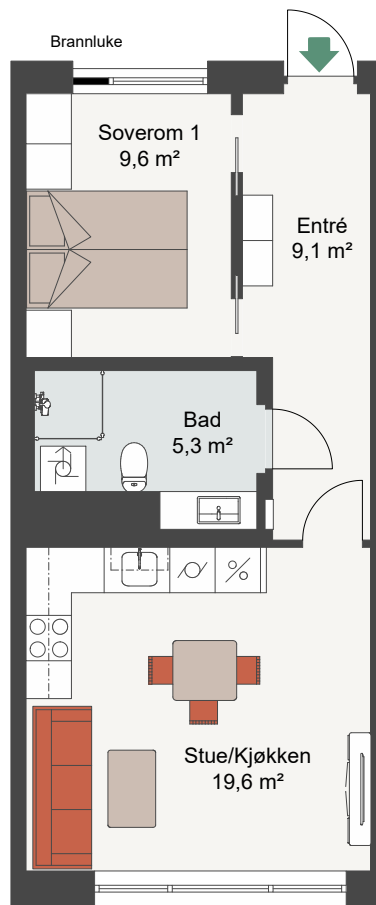

CLEMENSKVARTALET TRINN 3

LEIL.	8-H0203
Antall rom	2
Størrelse	47,1 m ² BRA
Plan	2

Målestokk 1:100

-  Komfyr
-  Kjøl/Frys
-  Oppvaskmaskin
-  Vaskemaskin/Tørketrommel

Plan 1
Privat parselhage

Fasade, Sør