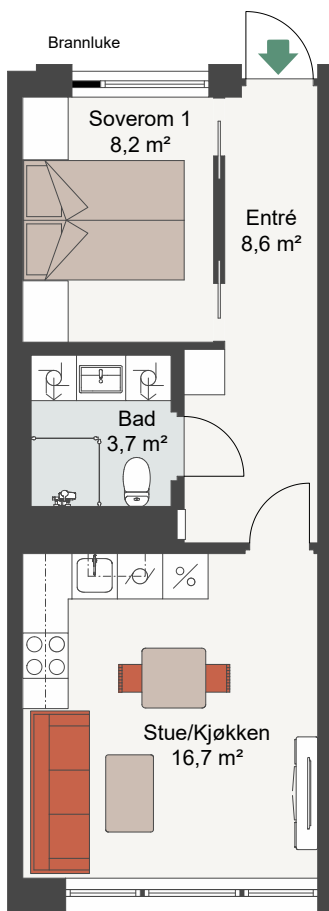

CLEMENSKVARTALET TRINN 3

LEIL.	8-H0204
Antall rom	2
Størrelse	40,3 m² BRA
Plan	2

Målestokk 1:100

-  Komfyr
-  Kjøl/Frys
-  Oppvaskmaskin
-  Vaskemaskin
-  Tørketrommel

Plan 1
Privat parsellhage

Fasade, Sør