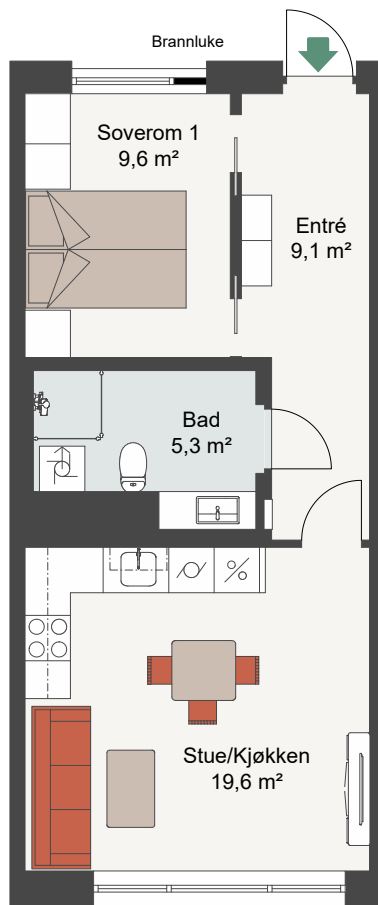

CLEMENSKVARTALET TRINN 3

LEIL.	8-H0202
Antall rom	2
Størrelse	47,1 m ² BRA
Plan	2

Målestokk 1:100

-  Komfyr
-  Kjøl/Frys
-  Oppvaskmaskin
-  Vaskemaskin/Tørketrommel

Plan 1
Privat parsellhage

Fasade, Sør