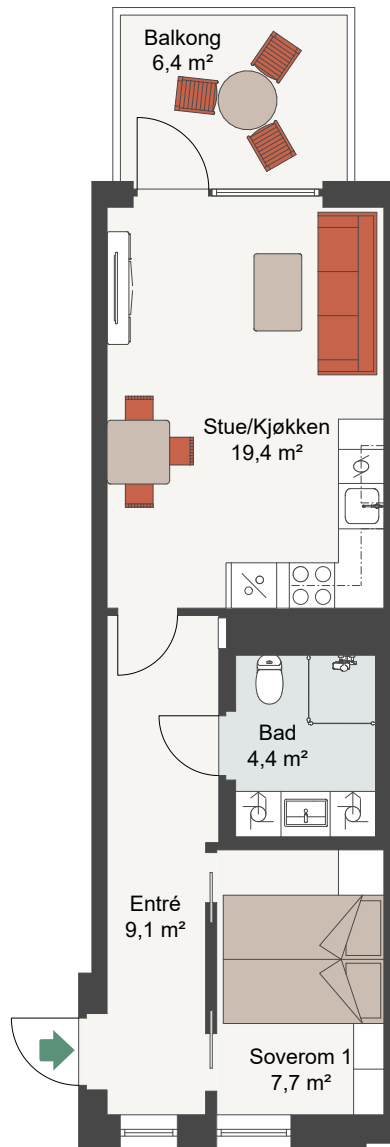

CLEMENSKVARTALET TRINN 3

Målestokk 1:100

LEIL.	6-H0401
Antall rom	2
Størrelse	43,9 m ² BRA
Plan	4

-  Komfyr
-  Kjøl/Frys
-  Oppvaskmaskin
-  Vaskemaskin
-  Tørketrommel

Fasade, Vest i gården