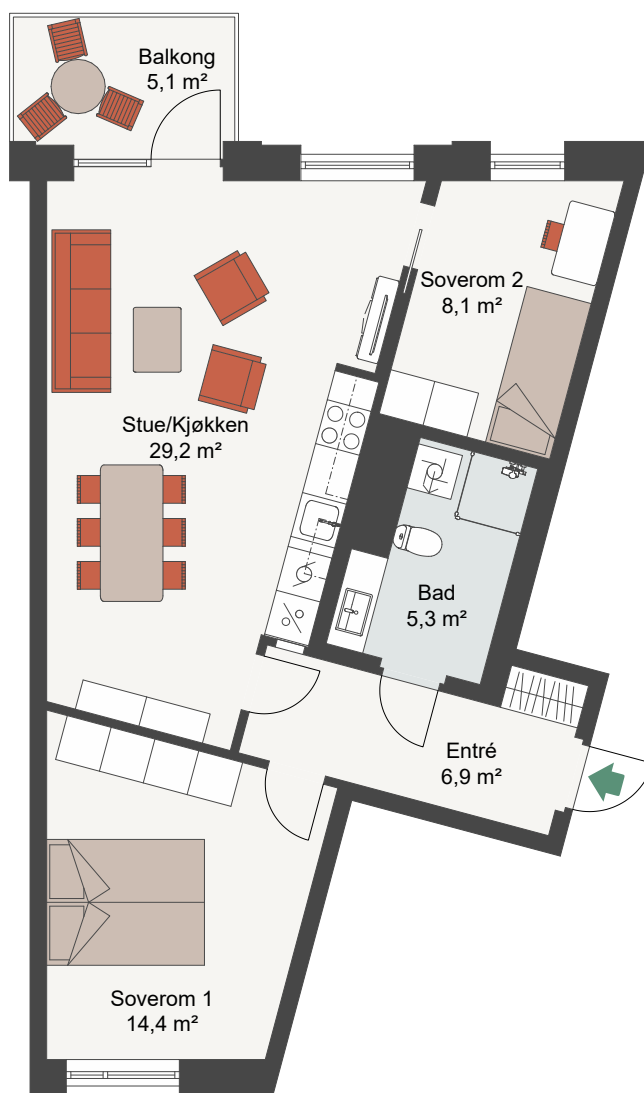

CLEMENSKVARTALET TRINN 2

Målestokk 1:100

LEIL. 4-H0402, 4-H0602

Antall rom 3

Størrelse 68,1 m² BRA

Plan 4, 6

-  Komfyr
-  Kjøl/Frys
-  Oppvaskmaskin
-  Vaskemaskin/Tørketrommel

Fasade, Nord