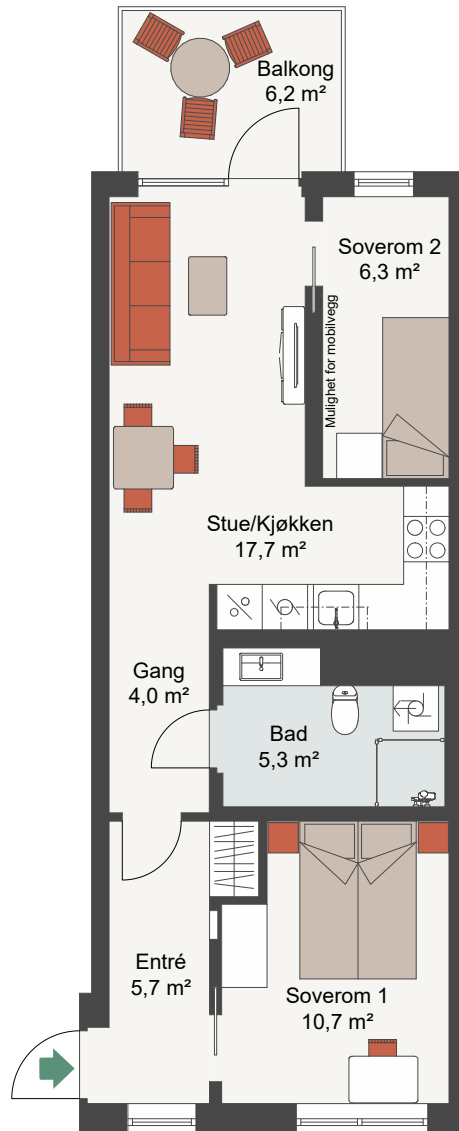

# CLEMENSKVARTALET TRINN 2

Målestokk 1:100

|            |                         |
|------------|-------------------------|
| LEIL.      | 5-H0301                 |
| Antall rom | 3                       |
| Størrelse  | 54,0 m <sup>2</sup> BRA |
| Plan       | 3                       |

-  Komfyr
-  Kjøl/Frys
-  Oppvaskmaskin
-  Vaskemaskin/Tørketrommel

Fasade, Øst