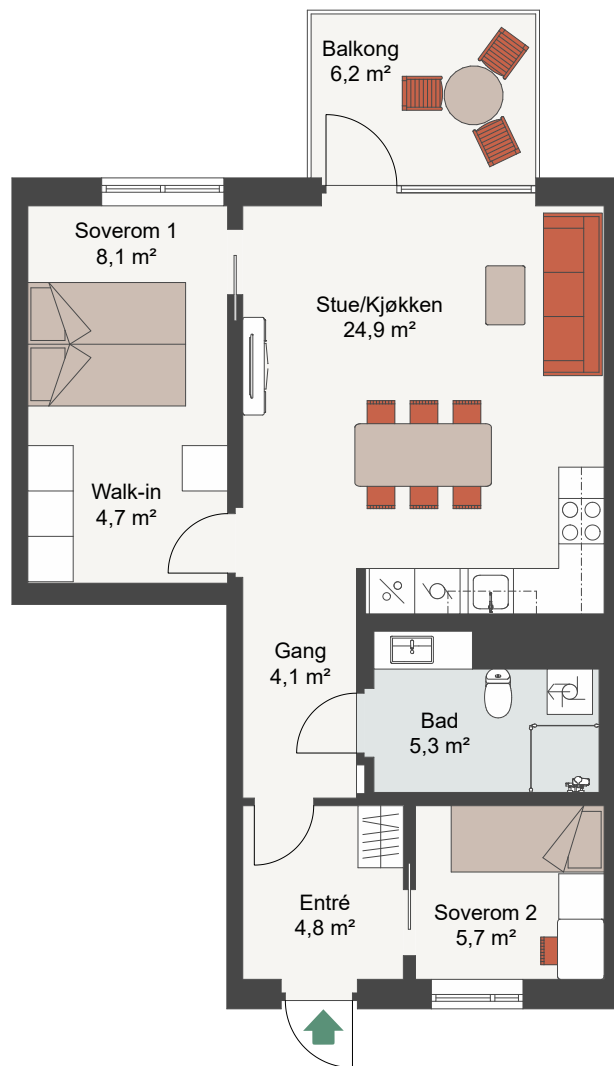

CLEMENSKVARTALET TRINN 2

Målestokk 1:100

LEIL. 5-H0502, 5-H0702

Antall rom 3
 Størrelse 62,1 m² BRA
 Plan 5, 7

-  Komfyr
-  Kjøl/Frys
-  Oppvaskmaskin
-  Vaskemaskin/Tørketrommel

Plan 8
 Plan 7
 Plan 6
 Plan 5
 Plan 4
 Plan 3
 Plan 2

Fasade, Øst