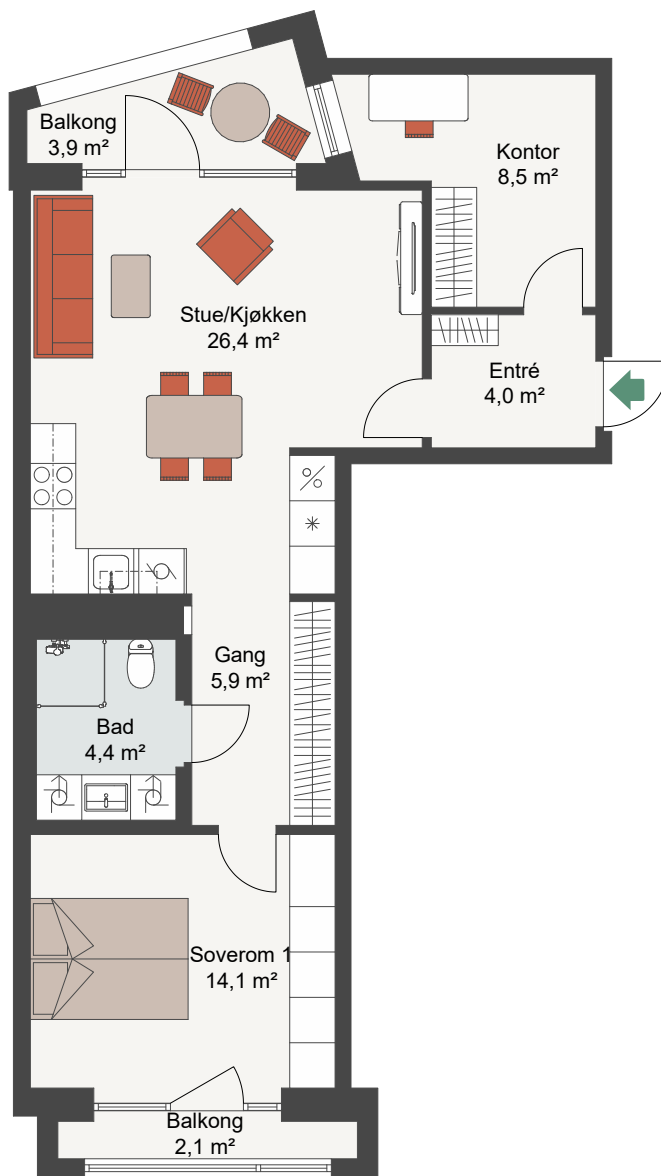

CLEMENSKVARTALET TRINN 2

Målestokk 1:100

LEIL. 4-H0501

Antall rom 2/3

Størrelse 66,7 m² BRA

Plan 5

-  Komfyr
-  Kjøl/Frys
-  Ovn
-  Oppvaskmaskin
-  Vaskemaskin
-  Tørketrommel

Plan 8
Plan 7
Plan 6
Plan 5
Plan 4
Plan 3
Plan 2

Fasade, Vest i gården