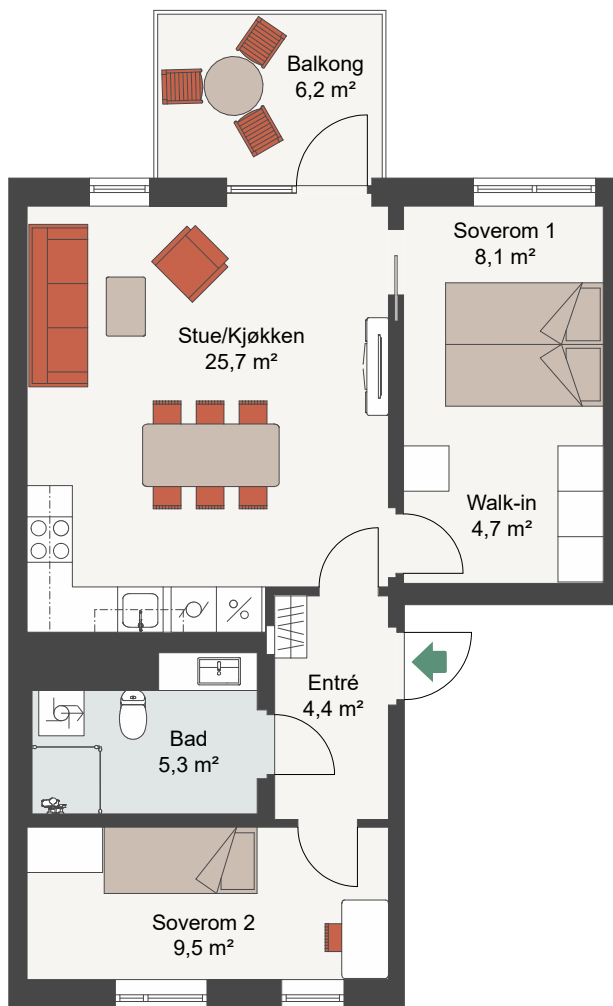

# CLEMENSKVARTALET TRINN 2

Målestokk 1:100

LEIL. 5-H0303

Antall rom	3
Størrelse	61,9 m <sup>2</sup> BRA
Plan	3

-  Komfyr
-  Kjøl/Frys
-  Oppvaskmaskin
-  Vaskemaskin/Tørketrommel

Fasade, Øst