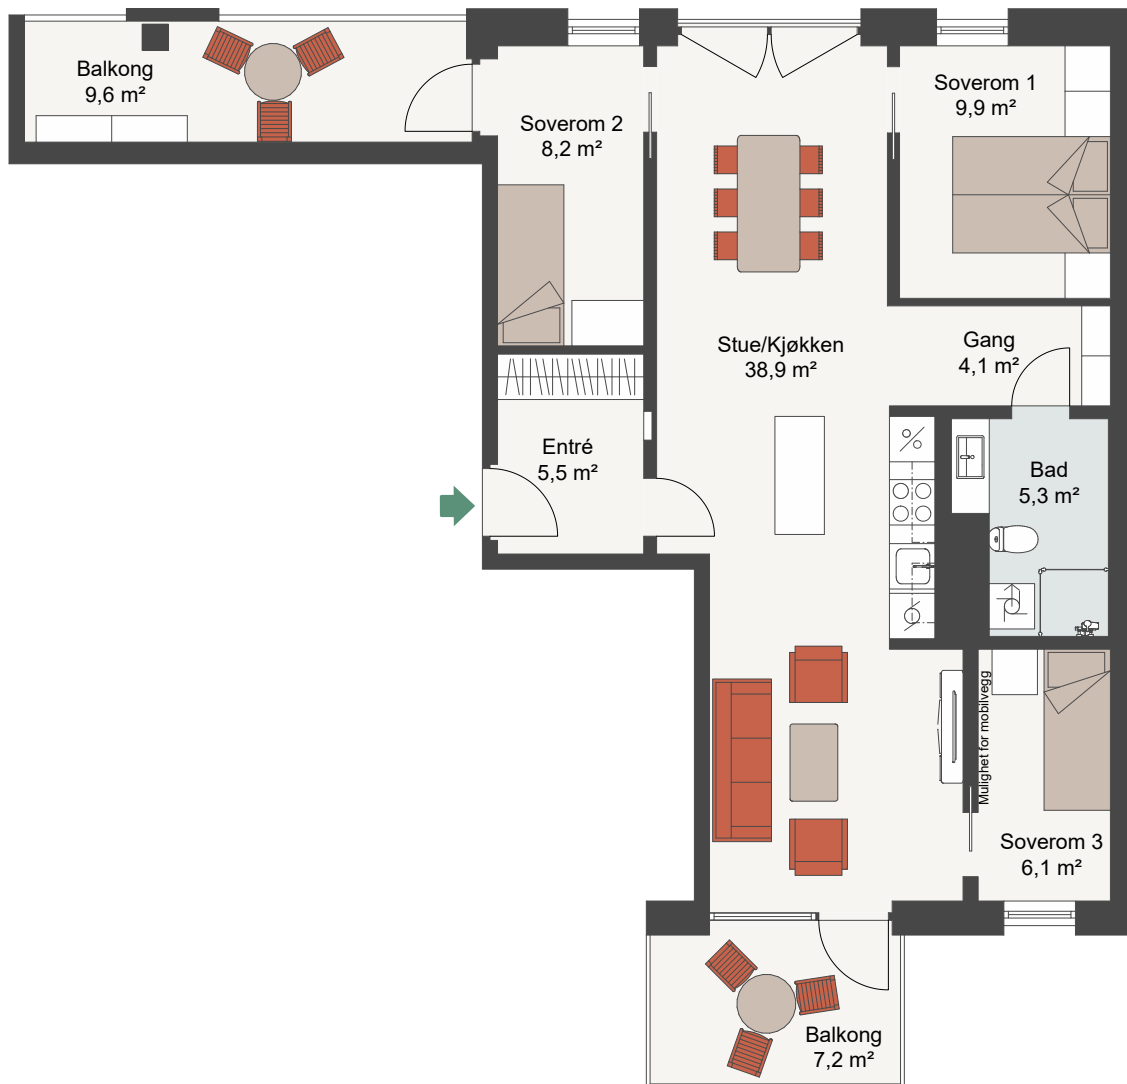

CLEMENSKVARTALET TRINN 2

Målestokk 1:100

LEIL.	3-H0201
Antall rom	4
Størrelse	83,4 m ² BRA
Plan	2

-  Komfyr
-  Kjøl/Frys
-  Oppvaskmaskin
-  Vaskemaskin/Tørketrommel

Fasade, Nord