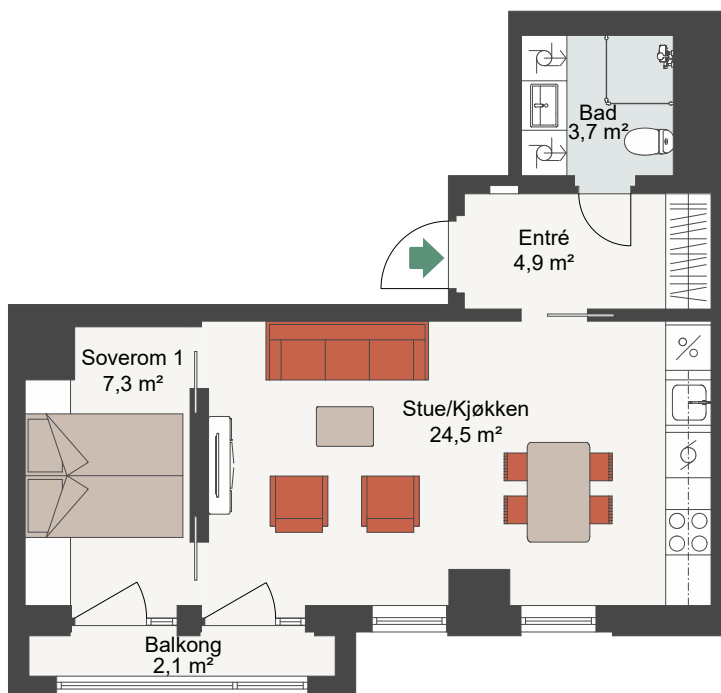

CLEMENSKVARTALET TRINN 2

Målestokk 1:100

LEIL. 4-H0404, 4-H0604, 4-H0803

Antall rom 2

Størrelse 43,8 m² BRA

Plan 4, 6, 8

-  Komfyr
-  Kjøl/Frys
-  Oppvaskmaskin
-  Vaskemaskin
-  Tørketrommel

Fasade, Øst

Plan 9
Privat parsellhage