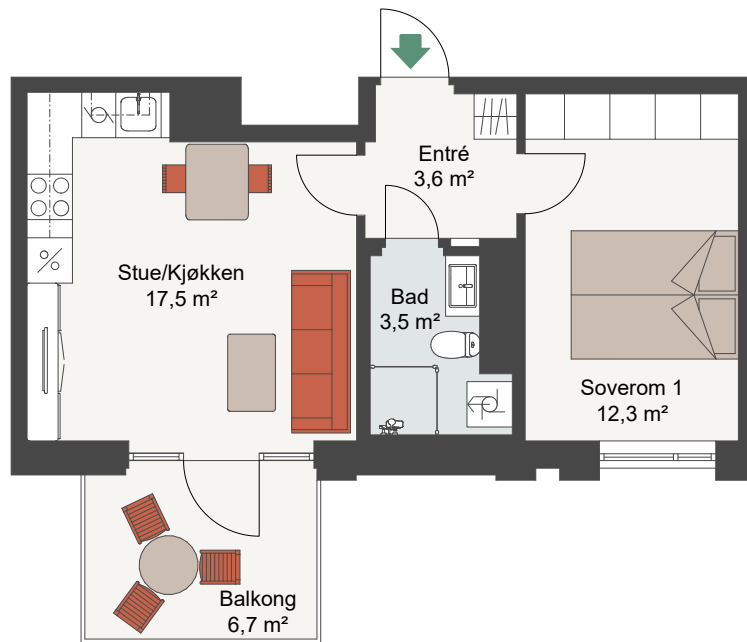

# CLEMENSKVARTALET TRINN 2

Målestokk 1:100

LEIL.	3-H0502
Antall rom	2
Størrelse	39,8 m <sup>2</sup> BRA
Plan	5

-  Komfyr
-  Kjøl/Frys
-  Oppvaskmaskin
-  Vaskemaskin/Tørketrommel

Fasade, Sør