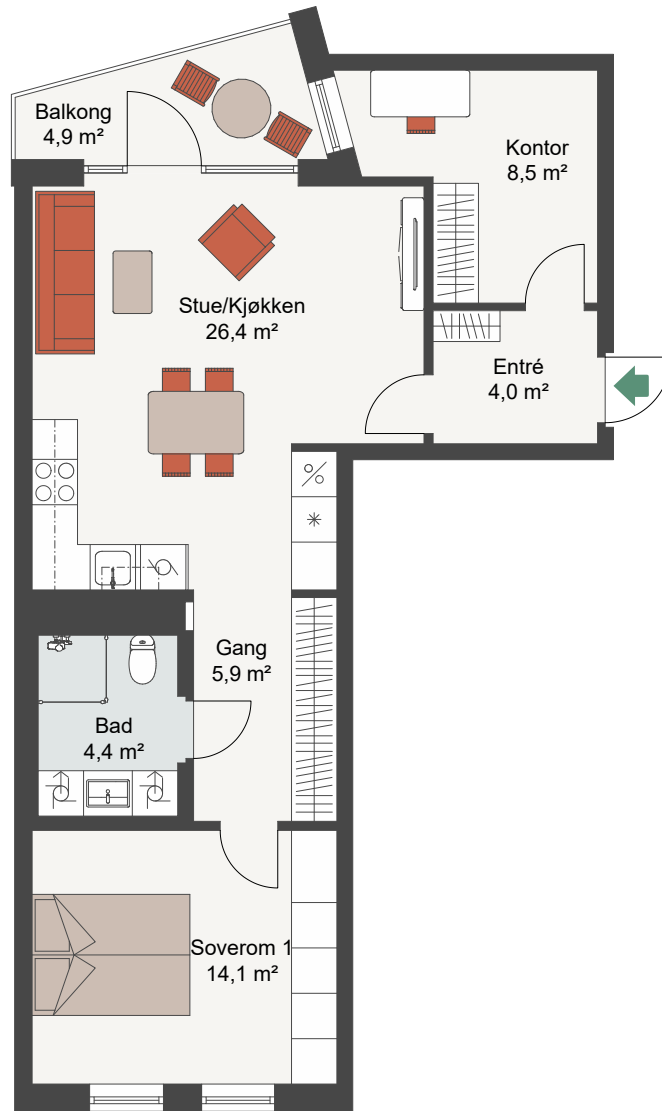

# CLEMENSKVARTALET TRINN 2

Målestokk 1:100

LEIL.	4-H0401, 4-H0601
Antall rom	2/3
Størrelse	66,7 m <sup>2</sup> BRA
Plan	4, 6

-  Komfyr
-  Kjøl/Frys
-  Ovn
-  Oppvaskmaskin
-  Vaskemaskin
-  Tørketrommel

Fasade, Vest i gården