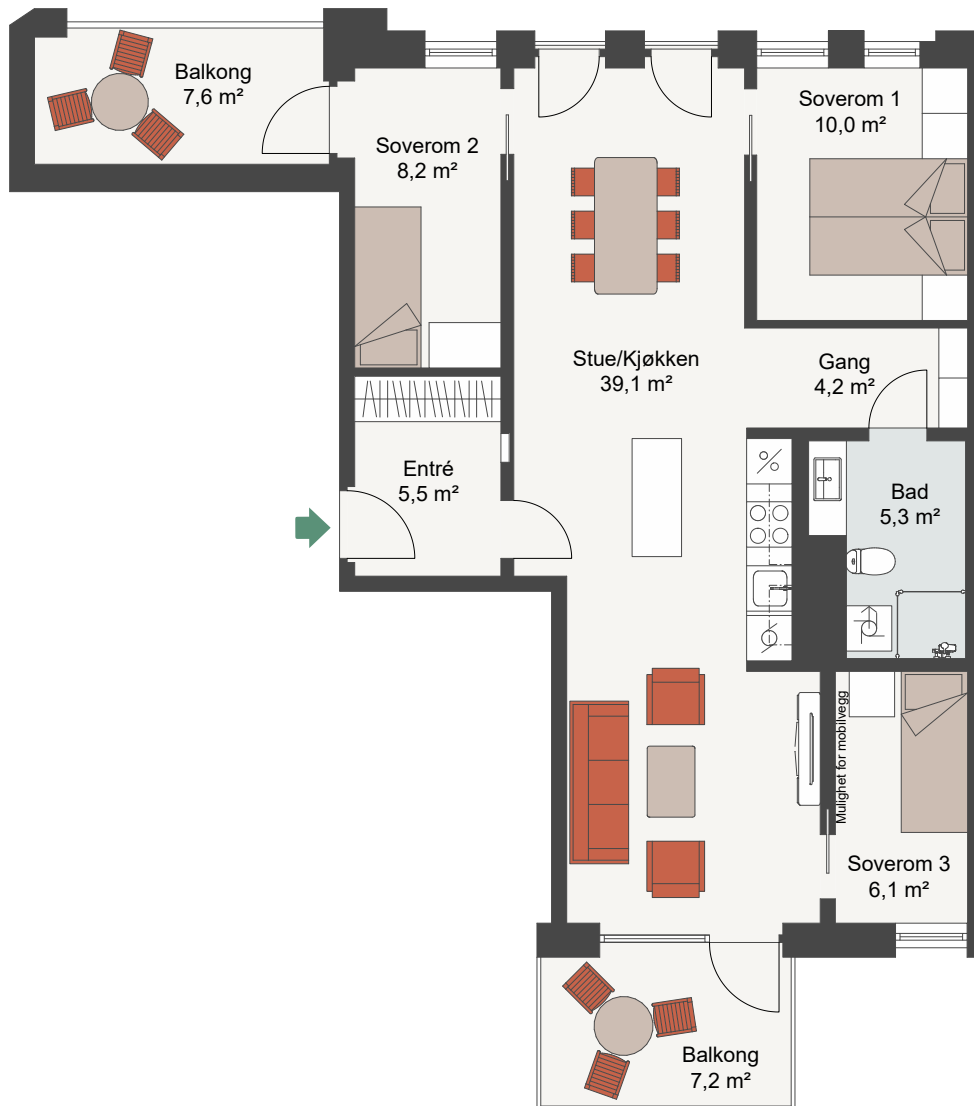

CLEMENSKVARTALET TRINN 2

Målestokk 1:100

LEIL. 3-H0301, 3-H0501

Antall rom 4
 Størrelse 83,9 m² BRA
 Plan 3, 5

-  Komfyr
-  Kjøl/Frys
-  Oppvaskmaskin
-  Vaskemaskin/Tørketrommel

Fasade, Nord