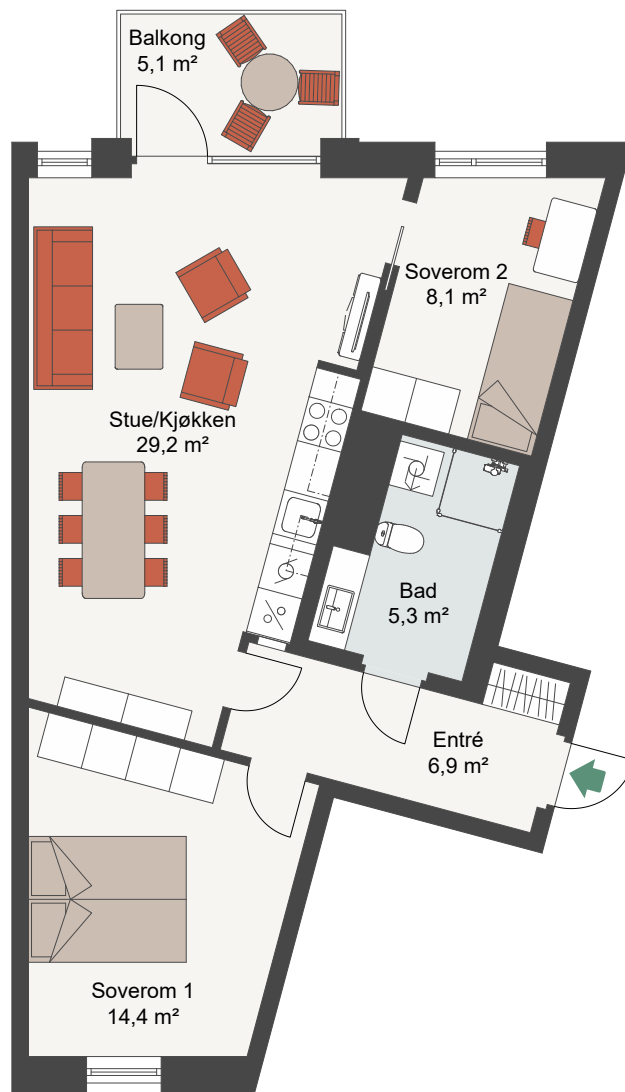

CLEMENSKVARTALET TRINN 2

Målestokk 1:100

LEIL.	4-H0502
Antall rom	3
Størrelse	68,1 m ² BRA
Plan	5

-  Komfyr
-  Kjøl/Frys
-  Oppvaskmaskin
-  Vaskemaskin/Tørketrommel

Fasade, Nord