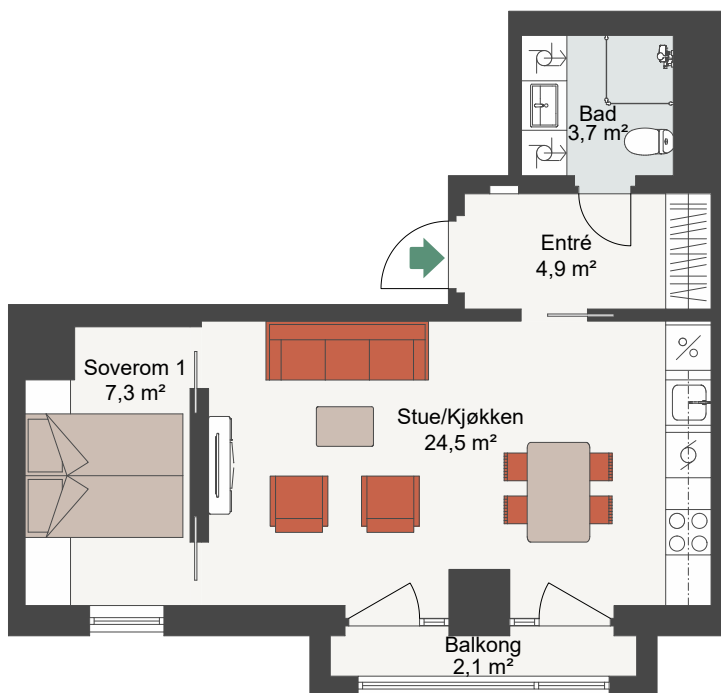

CLEMENSKVARTALET TRINN 2

Målestokk 1:100

LEIL. 4-H0504, 4-H0703

Antall rom 2

Størrelse 43,8 m² BRA

Plan 5, 7

-  Komfyr
-  Kjøl/Frys
-  Oppvaskmaskin
-  Vaskemaskin
-  Tørketrommel

Fasade, Øst

Plan 9
Privat parsellhage