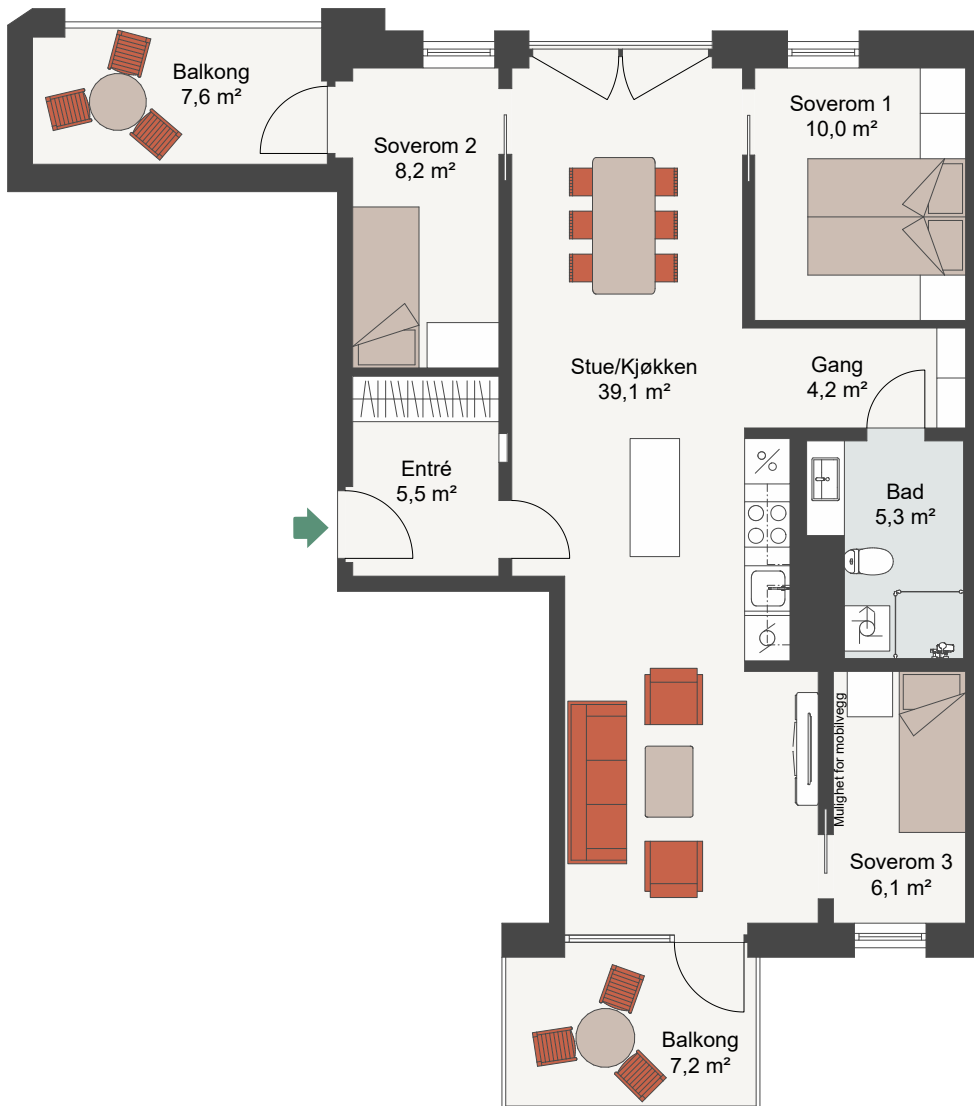

CLEMENSKVARTALET TRINN 2

Målestokk 1:100

LEIL. 3-H0401, 3-H0601

Antall rom	4
Størrelse	83,9 m ² BRA
Plan	4, 6

- Komfyr
- Kjøl/Frys
- Oppvaskmaskin
- Vaskemaskin/Tørketrommel

Fasade, Nord