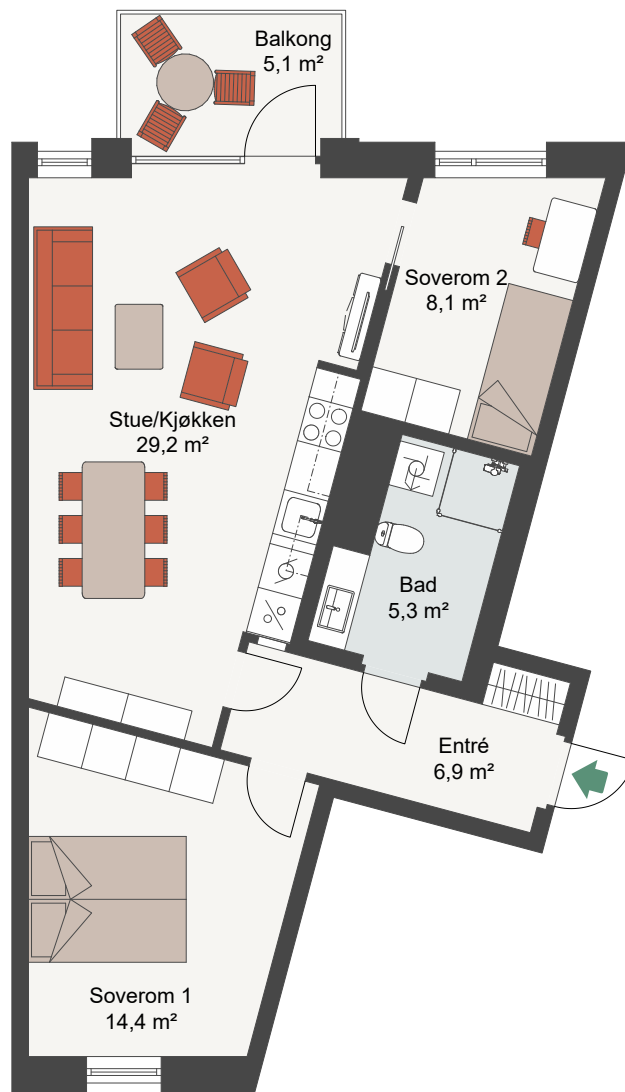

CLEMENSKVARTALET TRINN 2

Målestokk 1:100

LEIL.	4-H0302
Antall rom	3
Størrelse	68,1 m² BRA
Plan	3

-  Komfyr
-  Kjøl/Frys
-  Oppvaskmaskin
-  Vaskemaskin/Tørketrommel

Fasade, Nord